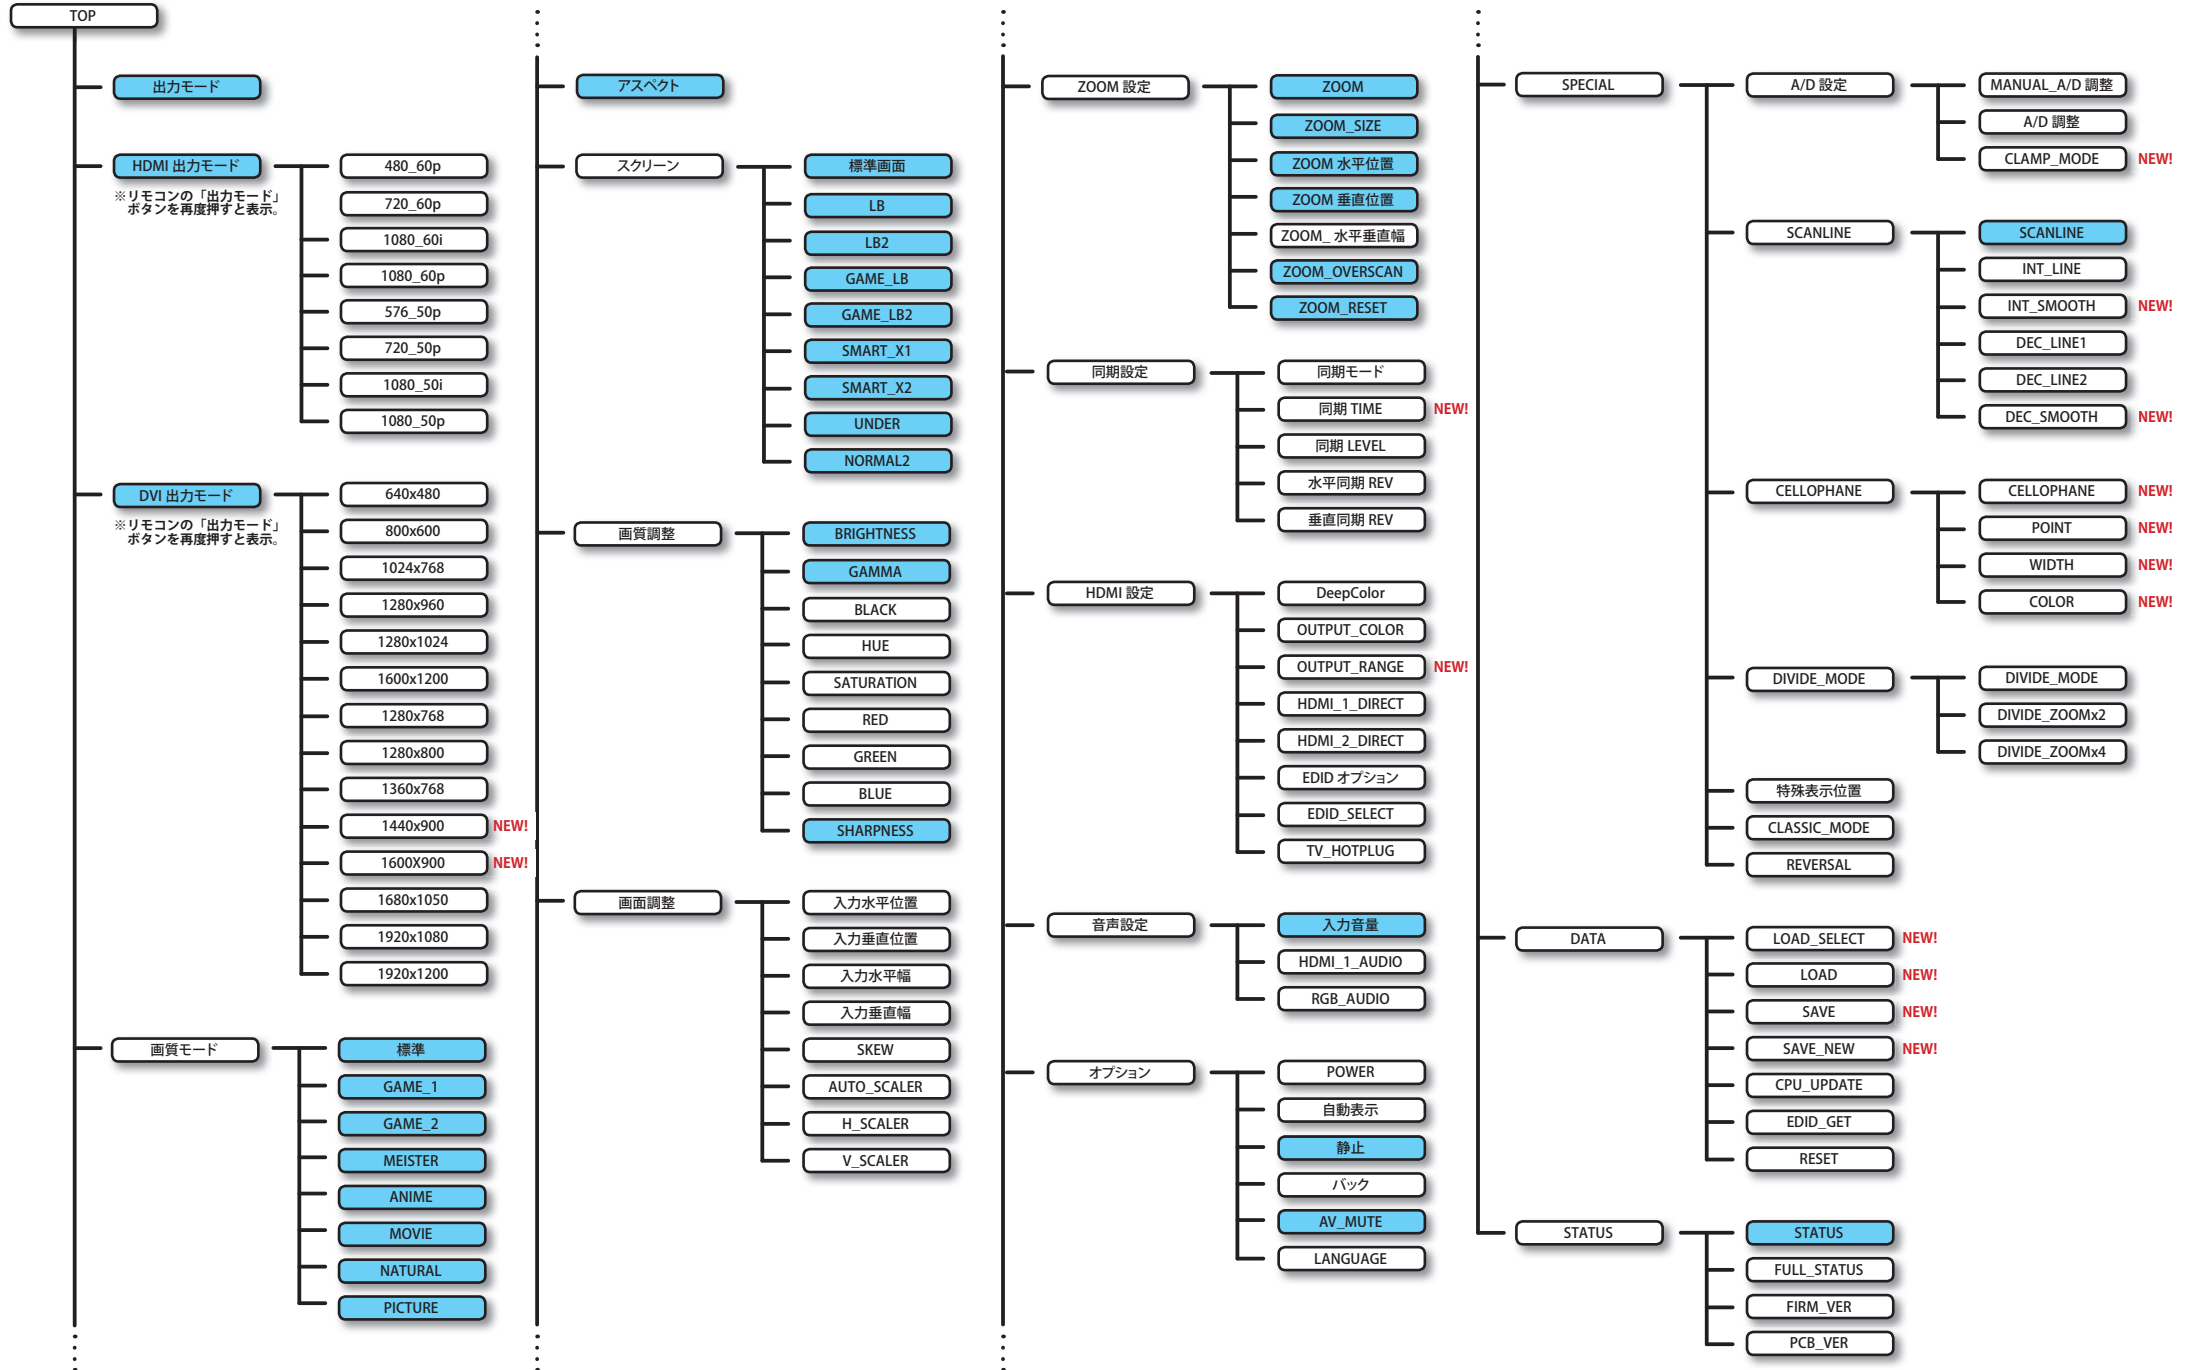

ファームウェア Ver.2.0 OSD 一覧表

REMOTE リモコンにダイレクトボタンがあります。

NEW! 新機能です。

	説明文	設定可能 ch	選択項目・デフォルト値
出力モード	出力モードを HDMI と DVI から選択します。	ALL	▶ HDMI / DVI
HDMI 出力モード			
480_60p	出力モードが HDMI の時に 480p の 60Hz で出力します。	ALL	
720_60p	出力モードが HDMI の時に 720p の 60Hz で出力します。	ALL	
1080_60i	出力モードが HDMI の時に 1080i の 60Hz で出力します。	ALL	
1080_60p	出力モードが HDMI の時に 1080p の 60Hz で出力します。	ALL	
576_50p	出力モードが HDMI の時に 576p の 50Hz で出力します。	ALL	
720_50p	出力モードが HDMI の時に 720p の 50Hz で出力します。	ALL	
1080_50i	出力モードが HDMI の時に 1080i の 50Hz で出力します。	ALL	
1080_50p	出力モードが HDMI の時に 1080p の 50Hz で出力します。	ALL	
DVI 出力モード			
640X480	出力モードが DVI の時に 640X480 で出力します。	ALL	
800X600	出力モードが DVI の時に 800X600 で出力します。	ALL	
1024X768	出力モードが DVI の時に 1024X768 で出力します。	ALL	
1280X960	出力モードが DVI の時に 1280X960 で出力します。	ALL	
1280X1024	出力モードが DVI の時に 1280X1024 で出力します。	ALL	
1600X1200	出力モードが DVI の時に 1600X1200 で出力します。	ALL	
1280X768	出力モードが DVI の時に 1280X768 で出力します。	ALL	
1280X800	出力モードが DVI の時に 1280X800 で出力します。	ALL	
1360X768	出力モードが DVI の時に 1360X768 で出力します。	ALL	
1440X900 NEW!	出力モードが DVI の時に 1440X900 で出力します。	ALL	
1600X900 NEW!	出力モードが DVI の時に 1600X900 で出力します。	ALL	
1680X1050	出力モードが DVI の時に 1680X1050 で出力します。	ALL	
1920X1080	出力モードが DVI の時に 1920X1080 で出力します。	ALL	
1920X1200	出力モードが DVI の時に 1920X1200 で出力します。	ALL	

※詳しい内容は取扱説明書をご覧ください。