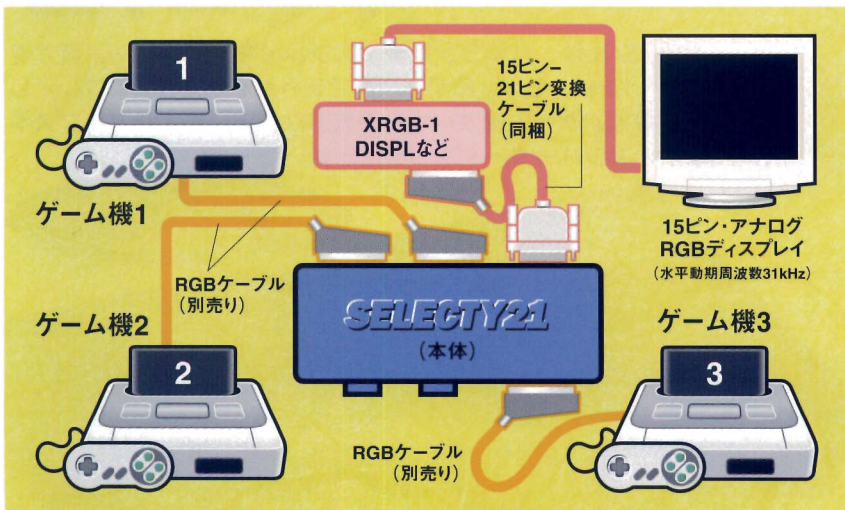

プレイしたいゲーム機を
ワンタッチ切り替え!

SELECTY21は、一つの21ピンRGB端子を
最高3台のゲーム機で共有することができる
21ピンRGBセレクターです。
21ピンRGB端子を持つモニターやXRGB-1、
DISPLなどに接続できます。

こちらのスイッチで、
本体後面の INPUT1
か INPUT2 を選択で
きます。

こちらのスイッチで、本体前面
の INPUT3 か、本体後面の
INPUT1, 2 を選択できます。

4月中旬発売予定

21ピンRGBセレクター

SELECTY21

標準価格 7,800円 (税別)

【SELECTY21セット内容】SELECTY21本体、15ピン→21ピンRGB変換ケーブル1本、取扱説明書、保証書

対応機種

【入力側】21ピンRGBマルチ端子を持つ機種…プレイステーション、スーパーファミコン、ネオジオ、セガなど(接続には別売りの純正21ピンRGBケーブルが必要です)
【出力側】●21ピンRGBマルチ端子を持つモニター●XRGB-1、DISPL●水平同期周波数15kHz・15ピンRGB端子を持つパソコンモニター(X68000用、FM TOWNS用モニターなど)

※「プレイステーション」は株式会社ソニー・コンピュータエンタテインメントの登録商標です。

主な特徴

21ピンRGB信号の選択

3個の入力端子(前面1、後面2)の21ピンRGBマルチ信号を本体前面の二つのスイッチによって切り替え、どれか一つを選択してモニターに表示することができます。

音声の出力

RGB出力端子の横についているミニピン・ジャックの端子から音声を出力することができます。映像信号と同時に音声信号も選択することができます。スピーカーも共有できます。