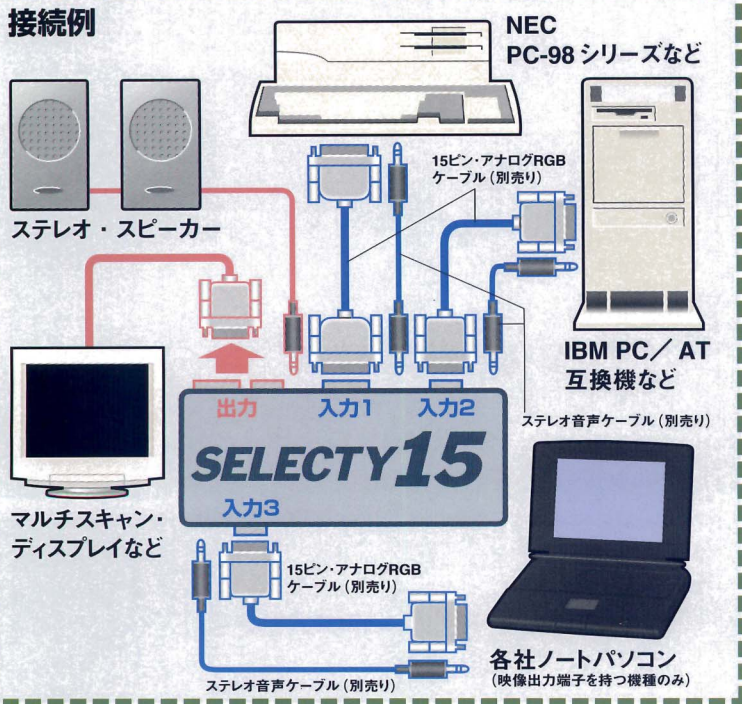

こちらのスイッチで、本体前面のINPUT3か、本体後面のINPUT1、2を選択できます。

こちらのスイッチで、本体後面のINPUT1かINPUT2を選択できます。

同時に切り替え可能！  
ディスプレイも  
スピーカーも

マルチメディアRGBセレクター

# SELECTY 15

セレクティ

12月中旬発売予定  
標準価格6,800円(税別)

DP3913348

接続例

SELECTY15は、1台のパソコン用ディスプレイを最高3台のパソコンで共有することができるマルチメディアRGBセレクターです。PC-98シリーズとDOS/Vマシンの組み合わせでディスプレイを併用したり、ノートパソコンとの接続も簡単にできます。

主な特徴

RGB信号の選択

3つの入力端子(前面1、後面2)のRGB信号を本体前面の二つのスイッチによって切り替え、どれか一つを選択してディスプレイに表示することができます。

音声信号の選択

RGB端子の横についているミニピン・ジャックの端子に音声信号を入力することで、映像信号と同時に音声信号も選択することができます。スピーカーも一つの物を共有できます。

多機種対応

入力端子は15ピン・2段が1個、15ピン・3段が2個となっており、PC-98シリーズとDOS/Vパソコンの併用が可能です(マッキントッシュは接続できません)。また、出力端子は、15ピン・2段と3段がそれぞれあるので、どのディスプレイでも接続が可能です。

前面の入力端子

入力端子の一つを前面に配置することで、頻繁に取り外しをするノートパソコンとの接続がやりやすくなっています。

SELECTY15セット内容

SELECTY15本体、IBM PC変換ケーブル(入力用)1本、取扱説明書、保証書

※マッキントッシュには対応しておりません。ご注意ください。